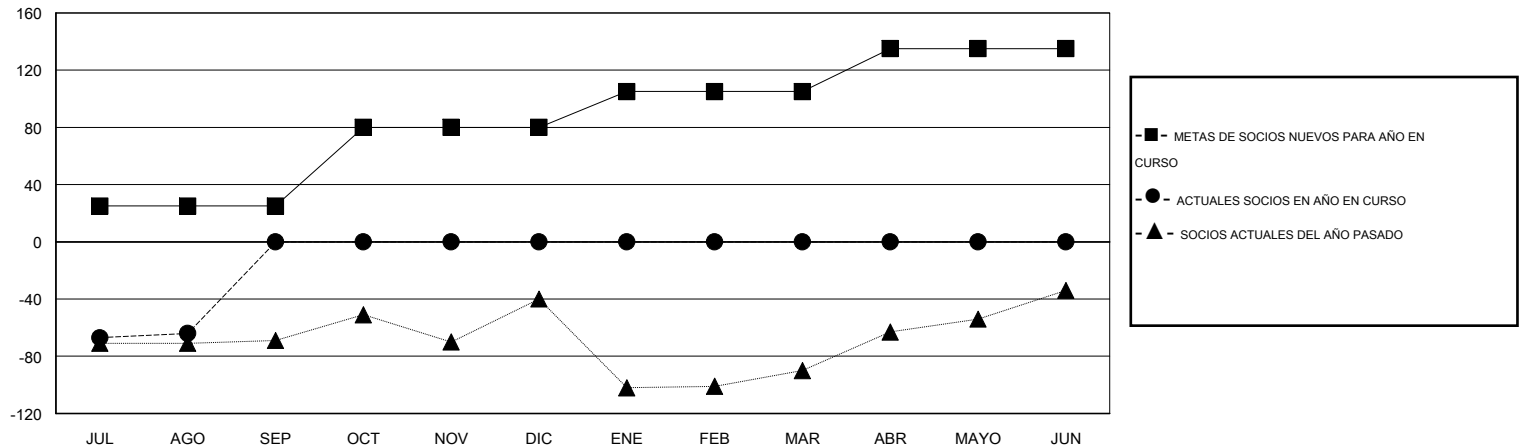

MONTHLY MEMBERSHIP PROGRESS REPORT

District E 2

Results as of: 8/31/2014

GMT: Jaime García Cepeda

UBICACIÓN VENEZUELA

GMT DE AE 3

Clubes					socios				
RESULTADOS DE 2014-2015					RESULTADOS DE 2014-2015				
TRIMESTRE	META DE CLUBES NUEVOS	ACTUALES NUEVOS CLUBES	BAJAS ACTUALES DE CLUBES	ACTUAL GANANCIA/ PÉRDIDA NETA	TRIMESTRE	META DE SOCIOS NUEVOS	ACTUALES SOCIOS AÑADIDOS	BAJAS ACTUALES DE SOCIOS	ACTUAL GANANCIA/ PÉRDIDA NETA
JUL/AGO/SEP	1	0	0	0	JUL/AGO/SEP	25	23	87	-64
OCT/NOV/DIC	1	0	0	0	OCT/NOV/DIC	55	0	0	0
ENE/FEB/MAR	1	0	0	0	ENE/FEB/MAR	25	0	0	0
ABR/MAYO/JUN	0	0	0	0	ABR/MAYO/JUN	30	0	0	0

METAS Y CIFRA ACUMULATIVA DE CLUBES NUEVOS

METAS Y CIFRA ACUMULATIVA DE SOCIOS

CLUBES DADOS DE BAJA: 0	11 CLUBS OF 51 AÑADIERON 1 O MÁS SOCIOS NUEVOS	<u>DISTRIBUCIÓN POR SEXO</u>
		MASCULINO 514 (41.12%)
		FEMENINO 736 (58.88%)
<u>SOCIOS DADOS DE BAJA</u>	CLIC AQUÍ PARA DATOS DE SALUD DE CLUB	SOCIOS EN UNIDAD FAMILIAR 535
FALLECIDOS 1		CABEZA DE FAMILIA 200
CLUB CANCELADO 0		NO ES CABEZA DE FAMILIA 335
OTRO 86		
TOTAL 87		