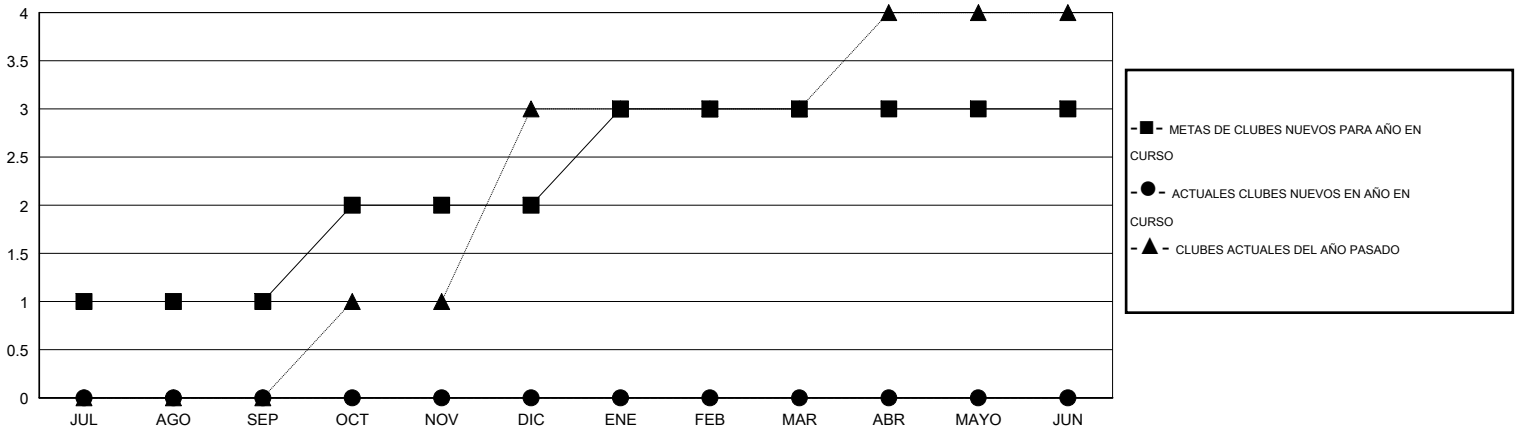

MONTHLY MEMBERSHIP PROGRESS REPORT

District E 2

Results as of: 8/31/2014

GMT: Jaime García Cepeda

UBICACIÓN VENEZUELA

GMT DE AE 3

Clubes					socios				
RESULTADOS DE 2014-2015					RESULTADOS DE 2014-2015				
TRIMESTRE	META DE CLUBES NUEVOS	ACTUALES NUEVOS CLUBES	BAJAS ACTUALES DE CLUBES	ACTUAL GANANCIA/ PÉRDIDA NETA	TRIMESTRE	META DE SOCIOS NUEVOS	ACTUALES SOCIOS AÑADIDOS	BAJAS ACTUALES DE SOCIOS	ACTUAL GANANCIA/ PÉRDIDA NETA
JUL/AGO/SEP	1	0	0	0	JUL/AGO/SEP	25	23	87	-64
OCT/NOV/DIC	1	0	0	0	OCT/NOV/DIC	55	0	0	0
ENE/FEB/MAR	1	0	0	0	ENE/FEB/MAR	25	0	0	0
ABR/MAYO/JUN	0	0	0	0	ABR/MAYO/JUN	30	0	0	0

METAS Y CIFRA ACUMULATIVA DE CLUBES NUEVOS

METAS Y CIFRA ACUMULATIVA DE SOCIOS

CLUBES DADOS DE BAJA: 0	11 CLUBS OF 51 AÑADIERON 1 O MÁS SOCIOS NUEVOS	<u>DISTRIBUCIÓN POR SEXO</u>
		MASCULINO 514 (41.12%)
		FEMENINO 736 (58.88%)
<u>SOCIOS DADOS DE BAJA</u>	CLIC AQUÍ PARA DATOS DE SALUD DE CLUB	SOCIOS EN UNIDAD FAMILIAR 535
FALLECIDOS 1		CABEZA DE FAMILIA 200
CLUB CANCELADO 0		NO ES CABEZA DE FAMILIA 335
OTRO 86		
TOTAL 87		